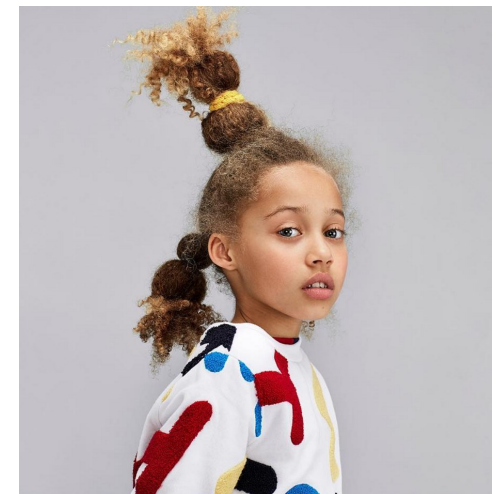

ILYZA

HEIGHT 152CM SHOE 38 EU SIZE 10 - 12 HAIR DARK BLONDE
EYES BLUE/GREEN

HIP4KIDZ

van de Reijtstraat 52
4814 NM Breda, Netherlands
info@hip4kidz.nl